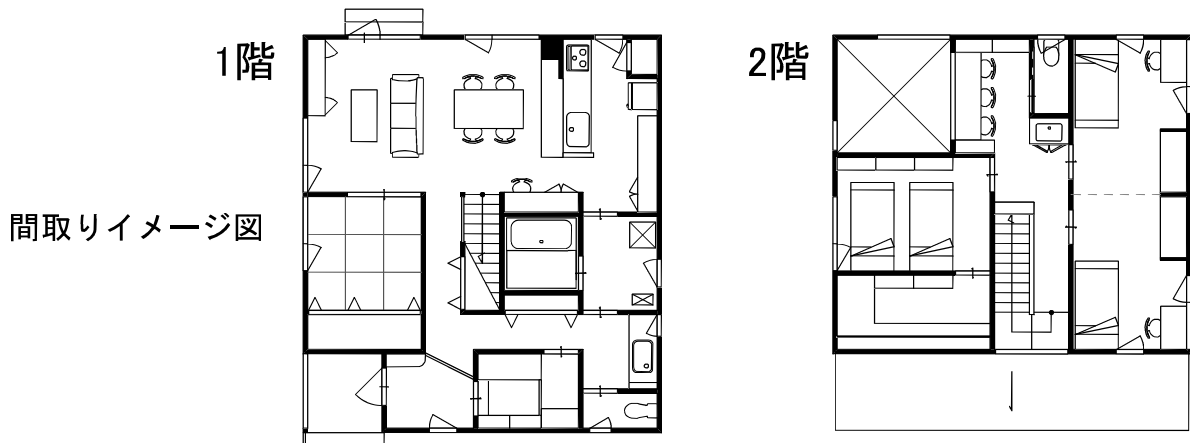

新年(2020)最初の！！

住宅完成見学会開催のご案内

2020年1月11日(土)・12日(日)
公開時間AM10:00～PM5:00

現地ご案内図

会場住所 【上川郡東川町西町9丁目】
〈ウエストヴィレッジ内〉

※会場は住宅街にありますので、駐車の際はご配慮をお願いします。
「ASHINO」の旗を目印にお越しください。

～見学会はお施主様に御協力頂き、大切な住宅をお借りして行います～

- お子様をお連れの方はなるべく手をお繋ぎになり、会場内を走り回らないよう、ご注意ください。
- 素足でのご来場はご遠慮下さい。会場にスリッパのご用意はしておりませんので、お子様を含め、素足の方は靴下をご持参ください。