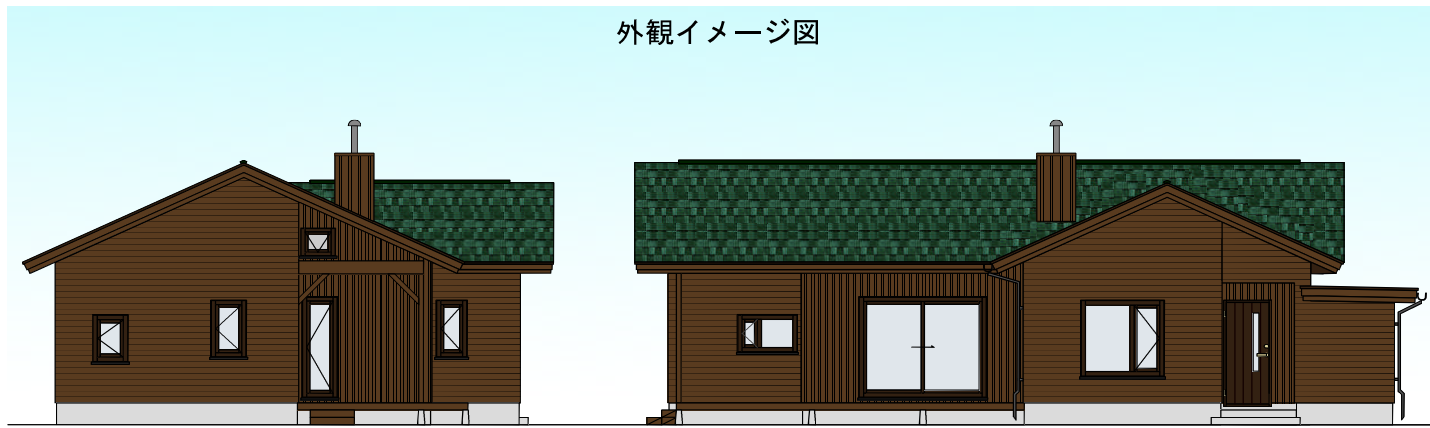

住宅完成見学会開催のご案内

2016年11月19日(土)・20日(日)
公開時間AM10:00~PM5:00

外観イメージ図

- 自然に囲まれ、旭川市内での田舎暮らし
- 広い土間のある家
- ペレット兼用薪ストーブのある家
- 外壁はとど松木板張り
- 勾配屋根の無落雪住宅

- から松フローリングと珪藻土壁の自然素材の家
- オールガスセントラル住宅
- 断熱性能 壁:210mm、屋根:280mmの家
- Q値(熱損失係数)1.16w/m²k
- OUA値(外皮平均熱貫流率)0.29w/m²k

現地ご案内図

会場住所 【旭川市東旭川町東桜岡】

(~Sakuraoka Reservation~東桜岡優良田園住宅内)

- 見学会はお施主様に御協力頂き、大切な住宅をお借りして行います。
- お子様をお連れの方は、お子様が走り回らないようご注意ください。
- 素足でのご来場はご遠慮下さい。スリッパのご用意はございません。靴下の着用をお願い致します。

自然素材を使った住宅
ぜひ体感して下さい