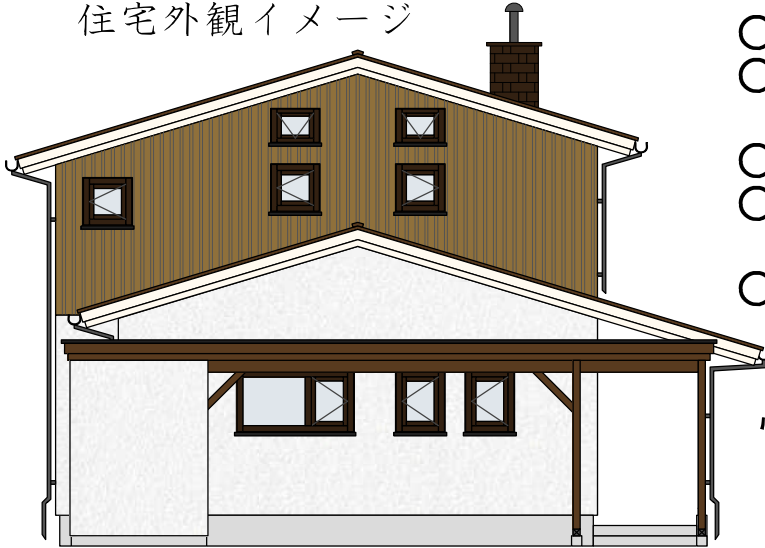

住宅完成見学会のご案内

2015年11月14日(土)・15日(日)

公開時間：AM10:00～PM5:00

所在地：上川郡美瑛町幸町1丁目

住宅外観イメージ

- から松構造あらかしの家
- 壁厚300mm断熱仕様の
超断熱住宅
- 回遊型の使いやすい動線
- 冬にやさしい、
カーポートのある暮らし
- 薪ストーブのある暮らし

快適な住空間を
是非、体感しにご来場下さい。

見学会は、お施主様の大切な住宅をお借りして行います。